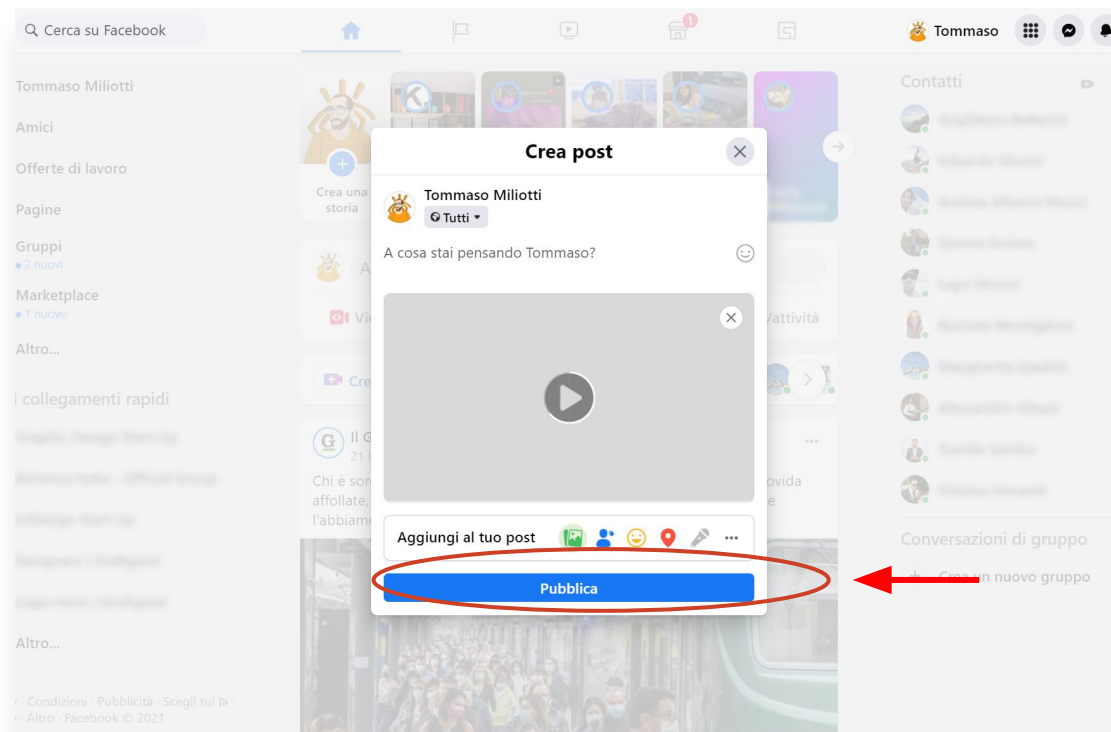

# Social Media

---

BELIKEYOU

Facebook

Instagram

Youtube

BELIKEYOU

Otwórz przeglądarkę i stronę główną na Facebooku. W wyznaczonym miejscu kliknij na zdjęcie/wideo.

BELIKEYOU

Kliknij menu rozwijane obok swojego imienia i nazwiska, aby wybrać kto może oglądać film

BELIKEYOU

Ustaw jaki zasięg ma mieć Twój post

BELIKEYOU

**Dodaj tytuł, opis i lokalizację.** Możesz dodać te informacje, korzystając z pól pod plikiem. Te pola są opcjonalne, ale mogą pomóc innym użytkownikom znaleźć i zrozumieć Twój film.

BELIKEYOU

Naciśnij przycisk “Opublikuj” i poczekaj na przesłanie filmu. Twoje wideo będzie widoczne dla odbiorców, których wybrałeś. Wszystkie filmy, które przesyłasz na Facebooka są publikowane w aktualnościach.

BELIKEYOU

Zaloguj się do swojego profilu na YouTube i kliknij przycisk “prześlij wideo” w prawym górnym rogu

BELIKEYOU