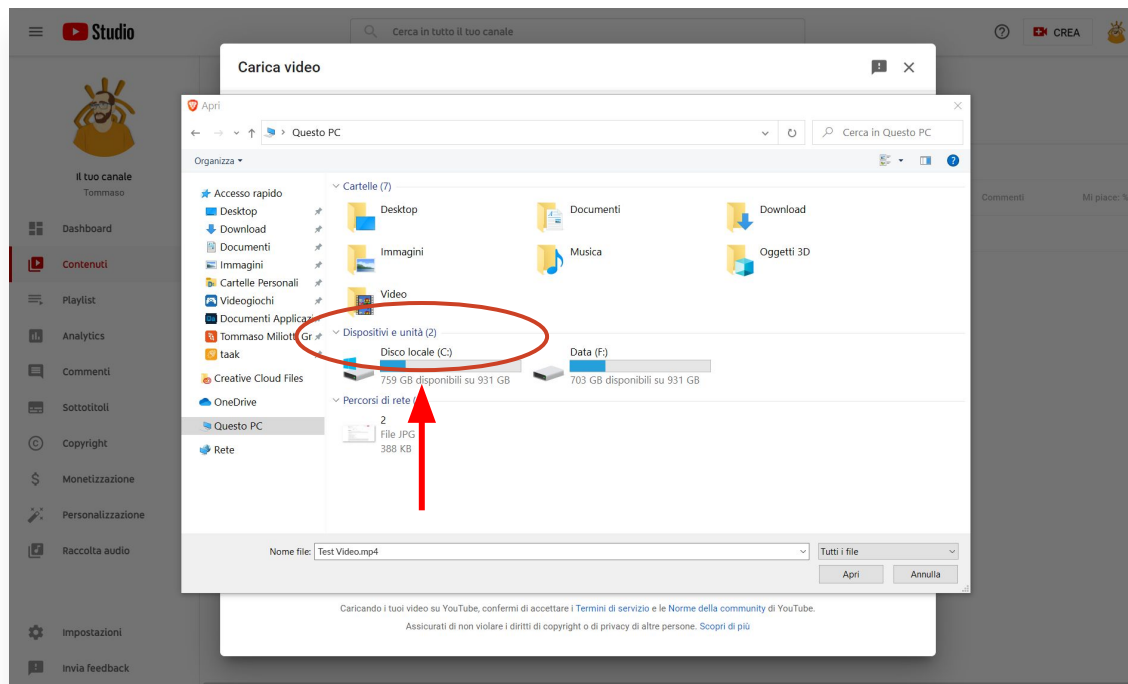

### Prova la nuova app YouTube Studio

Scarica l'app YouTube Studio per un'esperienza ottimizzata

SCARICA L'APP

CONTINUA SU STUDIO

Naciśnij kontynuuj i przejdź do Studia YouTube

BELIKEYOU

Naciśnij przycisk “wybierz pliki” i wybierz wideo, które chcesz przesłać

BELIKEYOU

Otworzy się przeglądarka plików, wybierz plik video, który chcesz załączyć z komputera.  
YouTube akceptuje wszystkie popularne formaty video, w tym **mp4**, **mov**, **mkv**, **avi**, and **wmv**.

BELIKEYOU

Test Video

Salvato come bozza

Dettagli

Titolo (obbligatorio) ?  
Test Video

Descrizione ?  
Test Video

Miniatura

Seleziona o carica una foto che mostra i contenuti del video. Una miniatura efficace si distingue e attira l'attenzione degli spettatori. Scopri di più