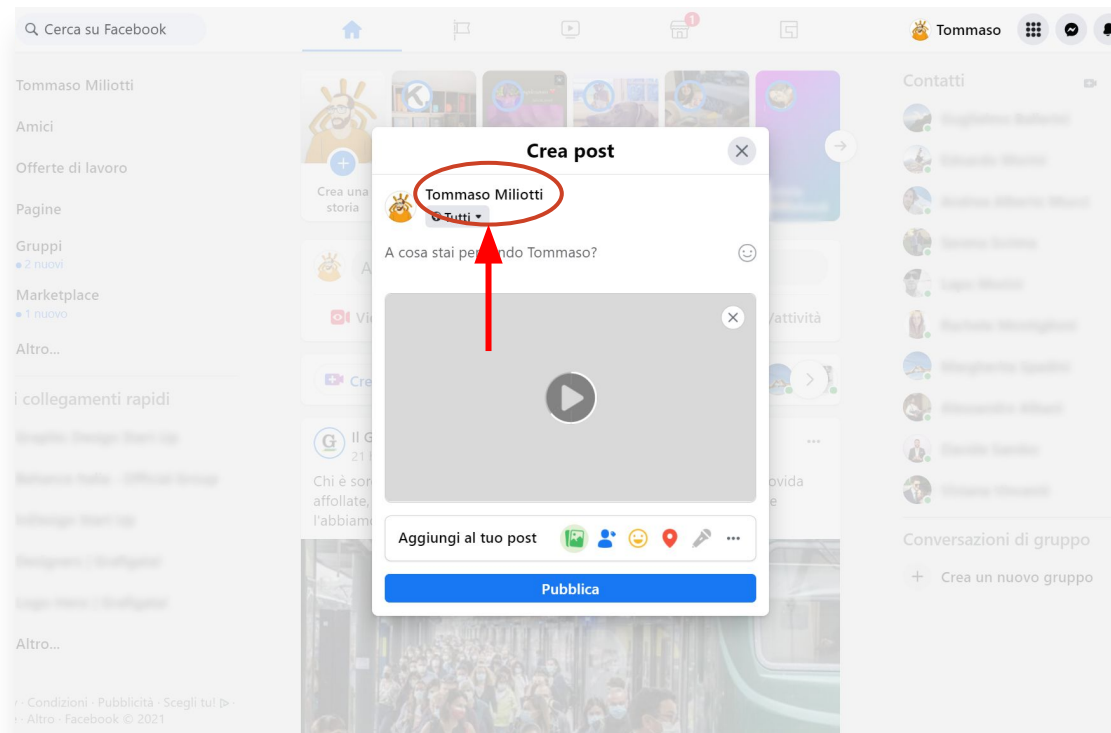

# Social Media

---

BELIKEYOU

Facebook

Instagram

Youtube

BELIKEYOU

Otwórz przeglądarkę i stronę główną na Facebooku. W wyznaczonym miejscu kliknij na zdjęcie/wideo.

BELIKEYOU

Otworzy się przeglądarka plików, wybierz plik wideo, który chcesz załączyć z komputera. Facebook akceptuje wszystkie popularne formaty wideo, w tym **mp4**, **mov**, **mkv**, **avi**, and **wmv**.

BELIKEYOU

Kliknij menu rozwijane obok swojego imienia i nazwiska, aby wybrać kto może oglądać film

BELIKEYOU

Ustaw jaki zasięg ma mieć Twój post

BELIKEYOU

**Dodaj tytuł, opis i lokalizację.** Możesz dodać te informacje, korzystając z pól pod plikiem. Te pola są opcjonalne, ale mogą pomóc innym użytkownikom znaleźć i zrozumieć Twój film.