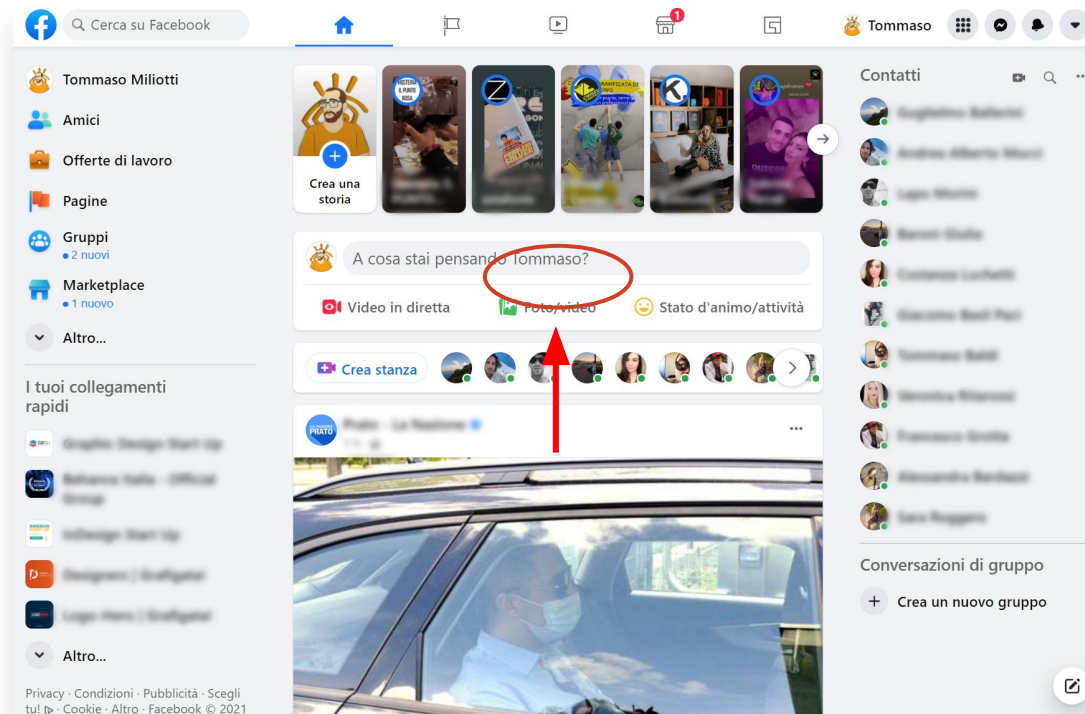

# Social Media

---

BELIKEYOU

Facebook

Instagram

Youtube

BELIKEYOU

Otwórz przeglądarkę i stronę główną na Facebooku. W wyznaczonym miejscu kliknij na zdjęcie/wideo.

BELIKEYOU

Kliknij menu rozwijane obok swojego imienia i nazwiska, aby wybrać kto może oglądać film

BELIKEYOU

Ustaw jaki zasięg ma mieć Twój post

BELIKEYOU

**Dodaj tytuł, opis i lokalizację.** Możesz dodać te informacje, korzystając z pól pod plikiem. Te pola są opcjonalne, ale mogą pomóc innym użytkownikom znaleźć i zrozumieć Twój film.