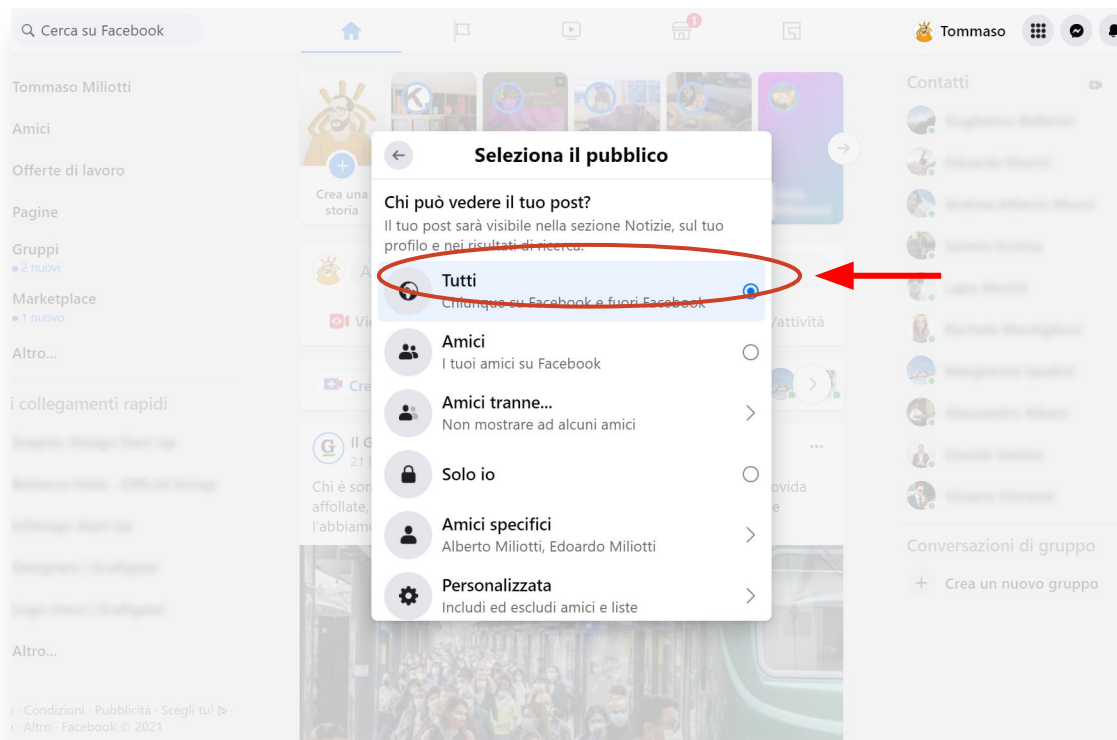

# Social Media

---

BELIKEYOU

Facebook

Instagram

Youtube

BELIKEYOU

Otwórz przeglądarkę i stronę główną na Facebooku. W wyznaczonym miejscu kliknij na zdjęcie/wideo.

BELIKEYOU

Kliknij menu rozwijane obok swojego imienia i nazwiska, aby wybrać kto może oglądać film

BELIKEYOU

Ustaw jaki zasięg ma mieć Twój post

BELIKEYOU

**Dodaj tytuł, opis i lokalizację.** Możesz dodać te informacje, korzystając z pól pod plikiem. Te pola są opcjonalne, ale mogą pomóc innym użytkownikom znaleźć i zrozumieć Twój film.

BELIKEYOU

Naciśnij przycisk “Opublikuj” i poczekaj na przesłanie filmu. Twoje wideo będzie widoczne dla odbiorców, których wybrałeś. Wszystkie filmy, które przesyłasz na Facebooka są publikowane w aktualnościach.

BELIKEYOU

Zaloguj się do swojego profilu na YouTube i kliknij przycisk “prześlij wideo” w prawym górnym rogu

BELIKEYOU