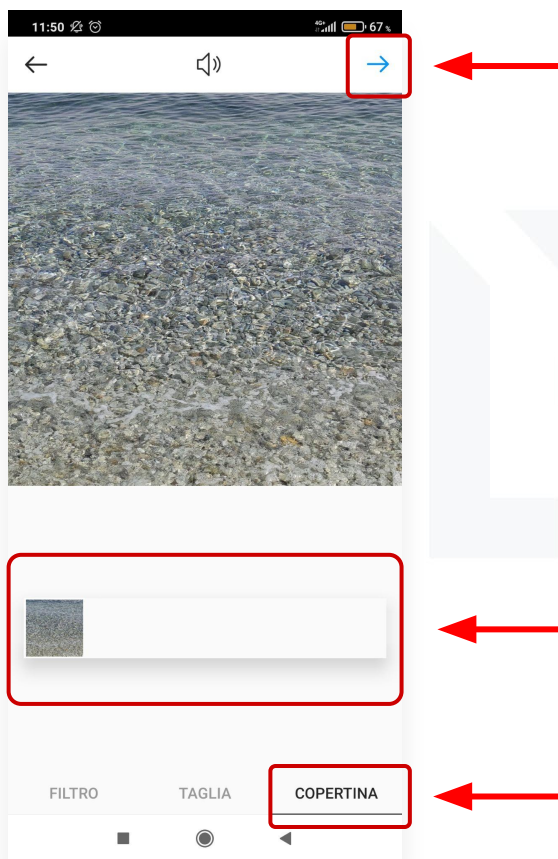

BELIKEYOU

Zaloguj się do profilu na Instagramie.  
Naciśnij przycisk plusa w prawym  
górnym rogu, aby dodać post.

BELIKEYOU

Po wyborze opcji “post” otworzy się nowe okno wyświetlające wszystkie filmy i zdjęcia jakie są zapisane w telefonie. Wybierz ten, który chcesz udostępnić.

BELIKEYOU

W tym samym miejscu, gdzie przycinanie filmu znajduje się możliwość wybrania okładki filmu (nie możesz jej zmienić po udostępnieniu materiału).

Okładka to miniaturowa klatka, która pojawi się przy filmie. Może być to dowolna klatka z Twojego filmu. Aby ją zmienić wejdź w opcję "okładka", a następnie wybierz klatkę, którą chcesz wybrać. Kiedy skończysz, kliknij "dalej"