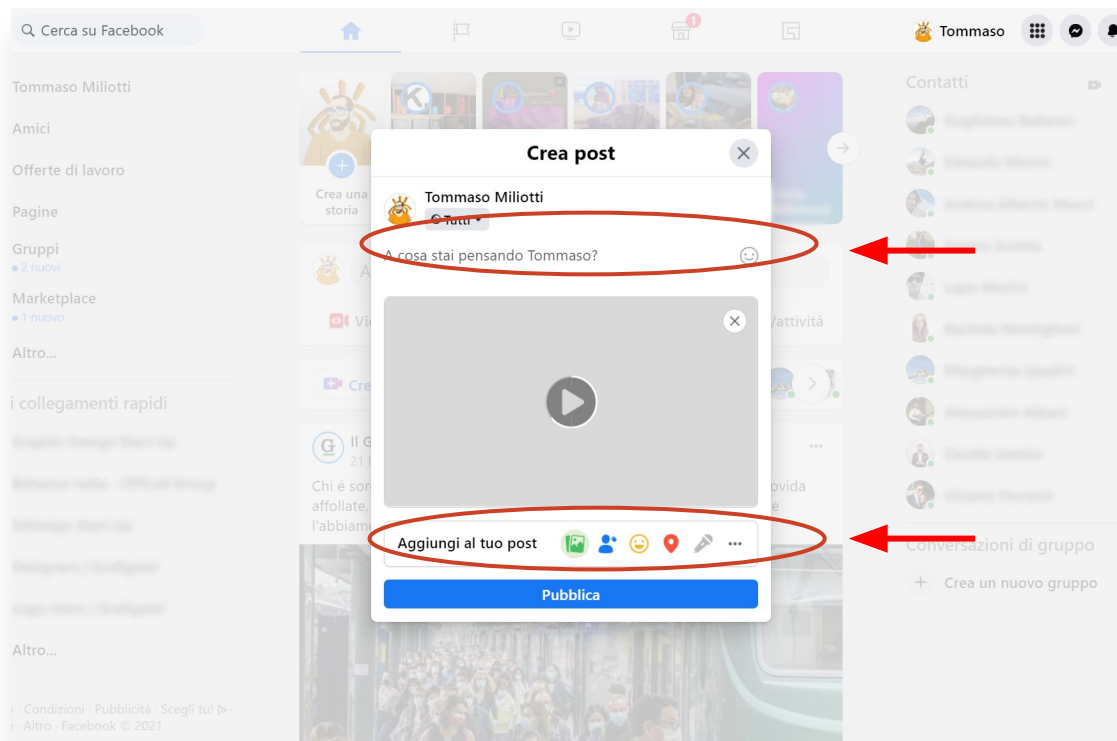

# Social Media

---

BELIKEYOU

Facebook

Instagram

Youtube

BELIKEYOU

Otwórz przeglądarkę i stronę główną na Facebooku. W wyznaczonym miejscu kliknij na zdjęcie/wideo.

BELIKEYOU

Kliknij menu rozwijane obok swojego imienia i nazwiska, aby wybrać kto może oglądać film

BELIKEYOU

Ustaw jaki zasięg ma mieć Twój post

BELIKEYOU

**Dodaj tytuł, opis i lokalizację.** Możesz dodać te informacje, korzystając z pól pod plikiem. Te pola są opcjonalne, ale mogą pomóc innym użytkownikom znaleźć i zrozumieć Twój film.

BELIKEYOU

Naciśnij przycisk “Opublikuj” i poczekaj na przesłanie filmu. Twoje wideo będzie widoczne dla odbiorców, których wybrałeś. Wszystkie filmy, które przesyłasz na Facebooka są publikowane w aktualnościach.

### Prova la nuova app YouTube Studio

Scarica l'app YouTube Studio per un'esperienza ottimizzata

SCARICA L'APP

CONTINUA SU STUDIO

Naciśnij kontynuuj i przejdź do Studia YouTube

BELIKEYOU

Naciśnij przycisk “wybierz pliki” i wybierz wideo, które chcesz przesłać