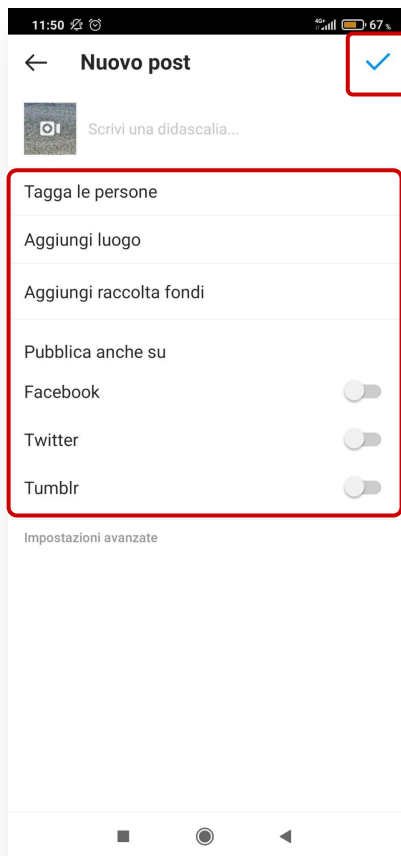

BELIKEYOU

Pamiętaj o dodaniu opisu, hasztagów, oznaczeniu osób występujących w filmie. Możesz dodać również lokalizację.

Wtedy Twój post jest gotowy. Naciśnij przycisk ptaszka i Twój film zostanie udostępniony na Twoim profilu na Instagramie.