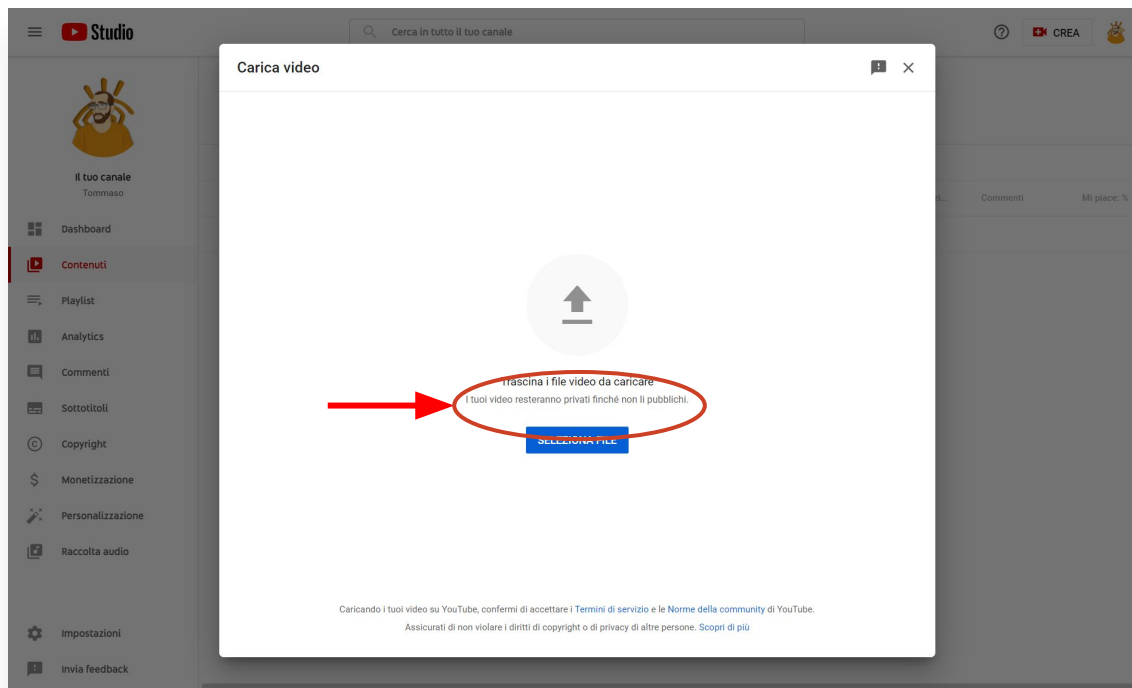

BELIKEYOU

Kliknij menu rozwijane obok swojego imienia i nazwiska, aby wybrać kto może oglądać film

BELIKEYOU

Ustaw jaki zasięg ma mieć Twój post

BELIKEYOU

**Dodaj tytuł, opis i lokalizację.** Możesz dodać te informacje, korzystając z pól pod plikiem. Te pola są opcjonalne, ale mogą pomóc innym użytkownikom znaleźć i zrozumieć Twój film.

BELIKEYOU

Zaloguj się do swojego profilu na YouTube i kliknij przycisk “prześlij wideo” w prawym górnym rogu

BELIKEYOU

### Prova la nuova app YouTube Studio

Scarica l'app YouTube Studio per un'esperienza ottimizzata

SCARICA L'APP

CONTINUA SU STUDIO

Naciśnij kontynuuj i przejdź do Studia YouTube

BELIKEYOU

Naciśnij przycisk “wybierz pliki” i wybierz wideo, które chcesz przesłać

BELIKEYOU

Test Video

Salvato come bozza

Dettagli

Titolo (obbligatorio) ?  
Test Video

Descrizione ?  
Test Video

Miniatura

Seleziona o carica una foto che mostra i contenuti del video. Una miniatura efficace si distingue e attira l'attenzione degli spettatori. Scopri di più