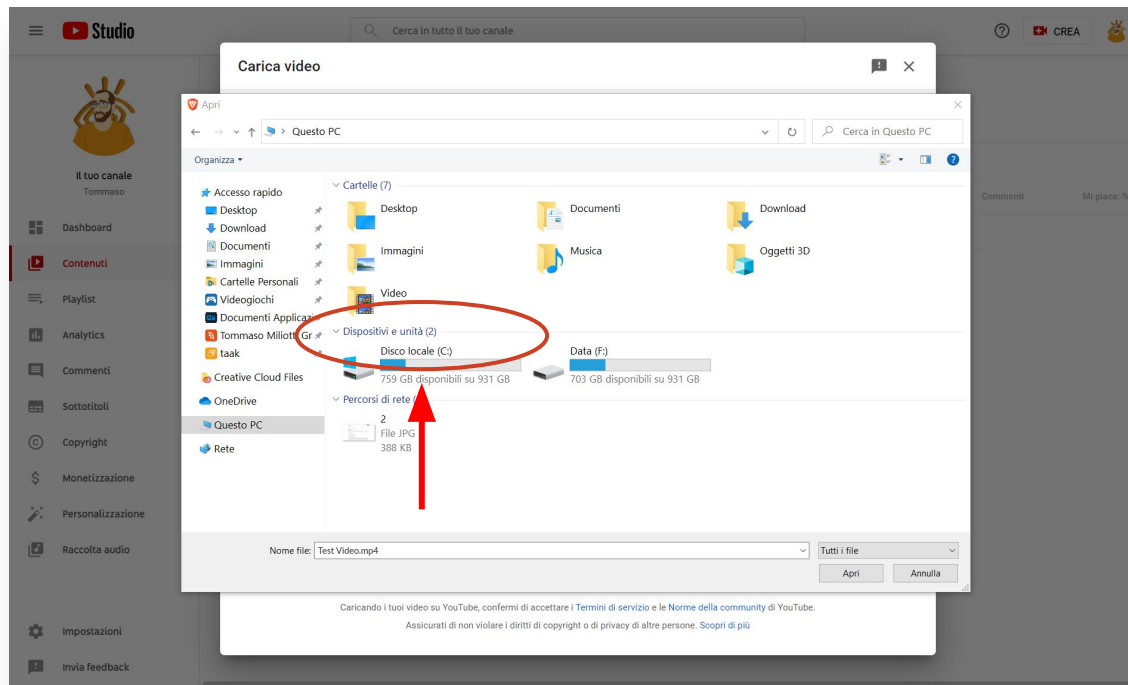

BELIKEYOU

Tiks atvērts failu pārlūks, un jūs varat atrast video failu, kuru vēlaties augšupielādēt no sava datora. Youtube pieņem praktiski visus izplatītākos video formātus, tostarp **mp4**, **mov**, **mkv**, **avi** un **wmv**.