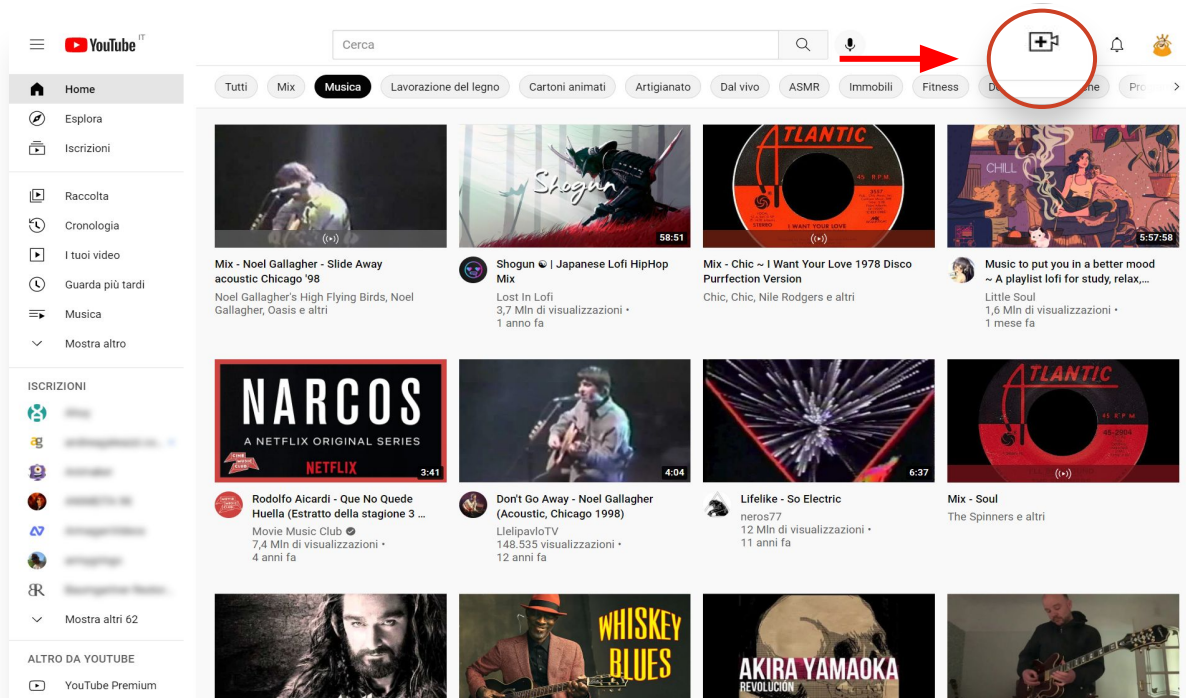

BELIKEYOU

Noklikšķiniet uz nolaižamās izvēlnes blakus pogai “Publicēt”, lai atlasītu, kas var skatīt videoklipu

BELIKEYOU

lestatiet savas ziņas auditoriju

BELIKEYOU

Pievienojiet nosaukumu, aprakstu un atrašanās vietu. Šo informāciju varat pievienot, izmantojot laukus zem faila. Šie lauki nav obligāti, taču tie var palīdzēt citiem lietotājiem atrast un saprast jūsu videoklipu.

BELIKEYOU

Dodieties uz savu YouTube kontu, pēc tam pierakstieties un augšējā labajā stūrī noklikšķiniet uz video augšupielādes pogas

BELIKEYOU

Dodieties uz savu YouTube kontu, pēc tam pierakstieties un noklikšķiniet uz video augšupielādes pogas augšējā labajā stūrī