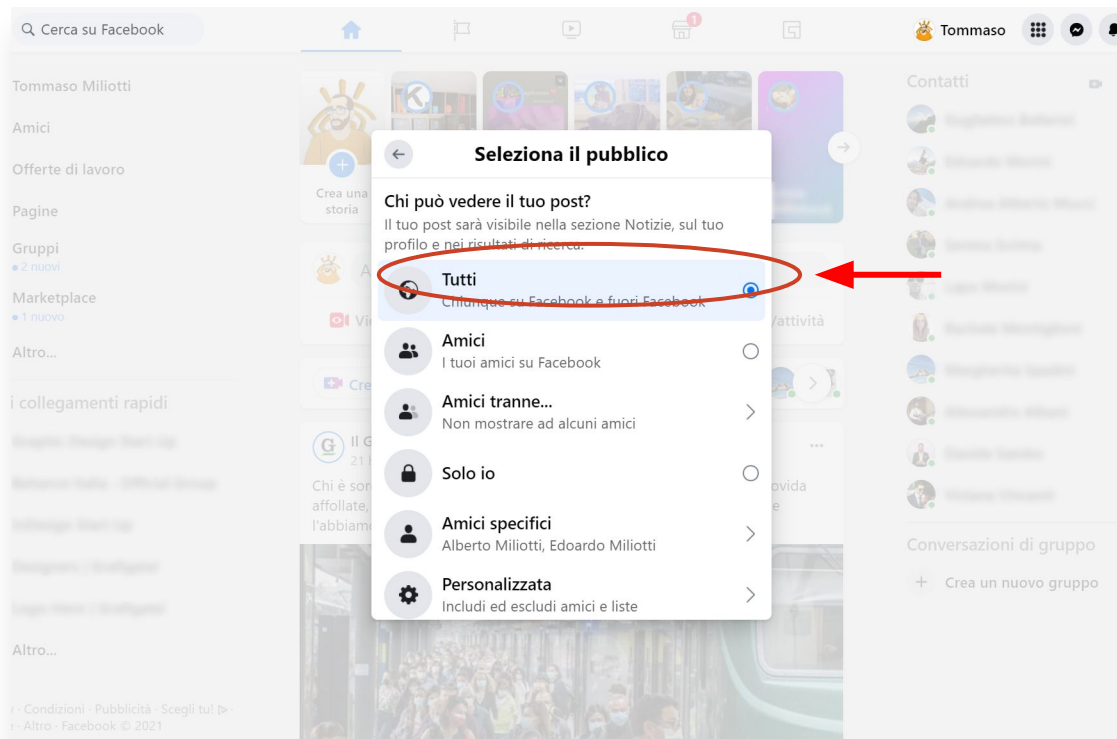

BELIKEYOU

Noklikšķiniet uz nolaižamās izvēlnes blakus pogai “Publicēt”, lai atlasītu, kas var skatīt videoklipu

BELIKEYOU

lestatiet savas ziņas auditoriju

BELIKEYOU

Pievienojiet nosaukumu, aprakstu un atrašanās vietu. Šo informāciju varat pievienot, izmantojot laukus zem faila. Šie lauki nav obligāti, taču tie var palīdzēt citiem lietotājiem atrast un saprast jūsu videoklipu.