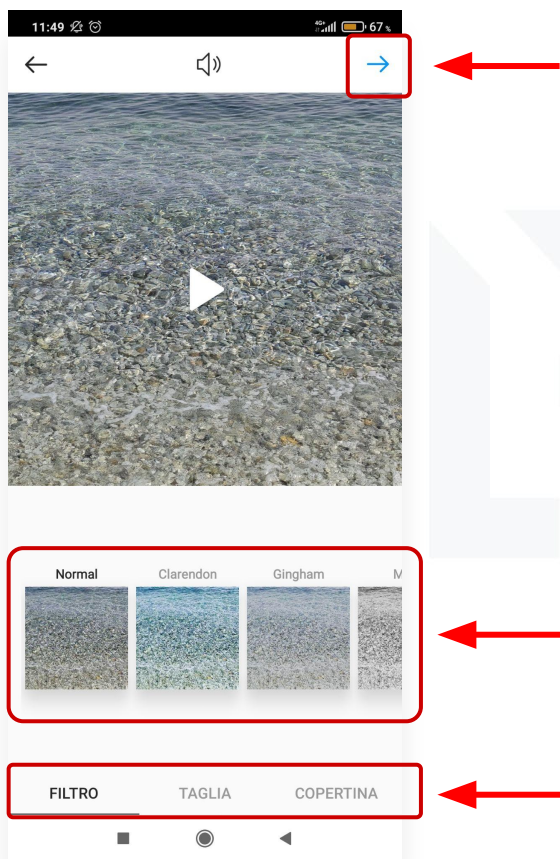

BELIKEYOU

Kad videoklips ir augšupielādēts, pirms publicēšanas varat tajā veikt pielāgojumus, tostarp pievienot filtru, tāpat kā varat pievienot filtrus saviem Instagram fotoattēliem.

Ja vēlaties, varat arī **izslēgt sava videoklipa skaņu**, pieskaroties audio ikonai ekrāna augšdaļā, vai **apgriezt videoklipu**, pieskaroties “Apgriezt” un velkot rokturus, lai apgrieztu videoklipa sākumu vai beigas.