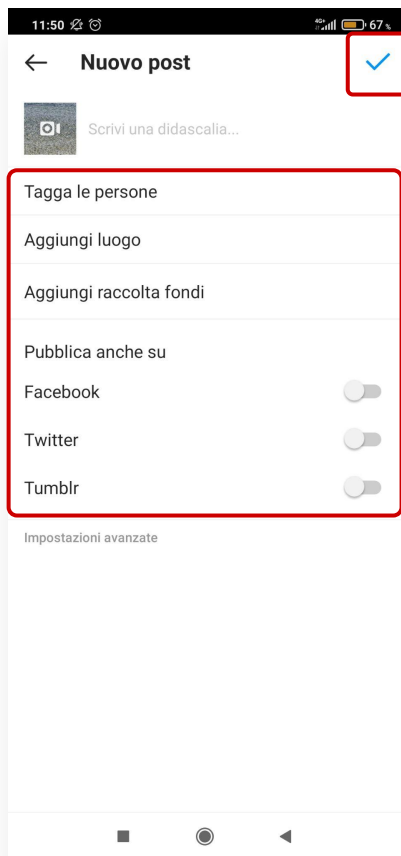

BELIKEYOU

Pievienojiet virsrakstu, atzīmējiet cilvēkus, pievienojiet atrašanās vietu, un tas ir gatavs.

Vienkārši pieskarieties **ķekša ikonai**, un jūsu videoklips tiks pievienots jūsu Instagram plūsmai.