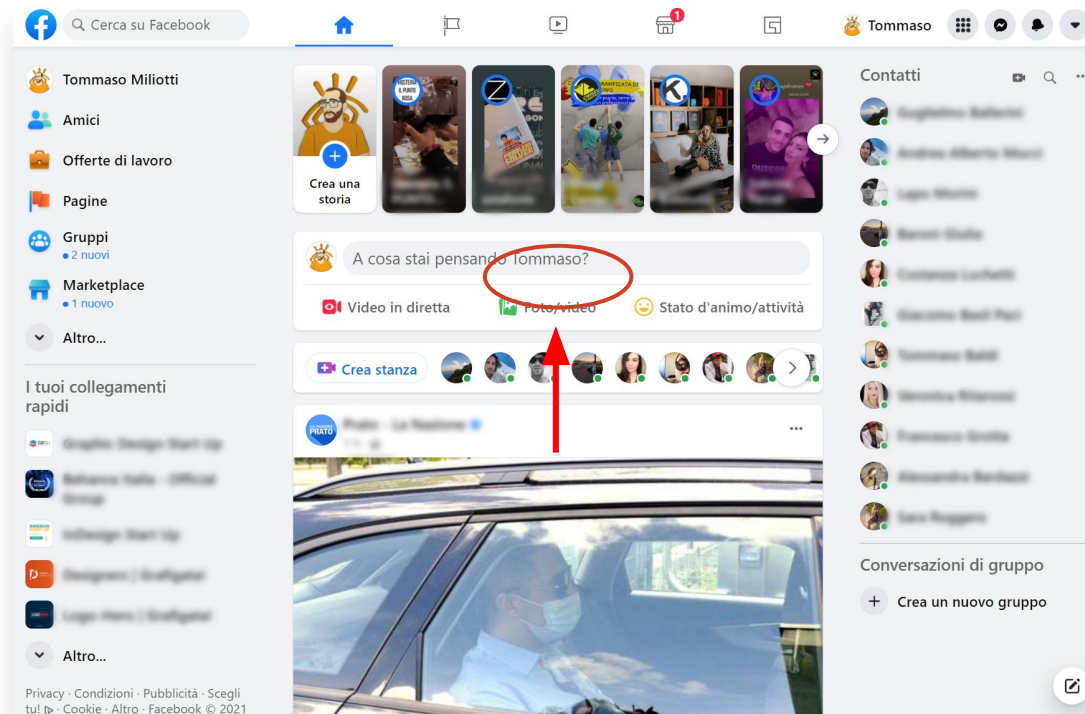

Facebooks

Instagrams

Youtube

BELIKEYOU

Atveriet pārlūkprogrammu un nokļūstiet Facebook mājaslapā. No šejienes noklikšķiniet uz fotoattēla/video