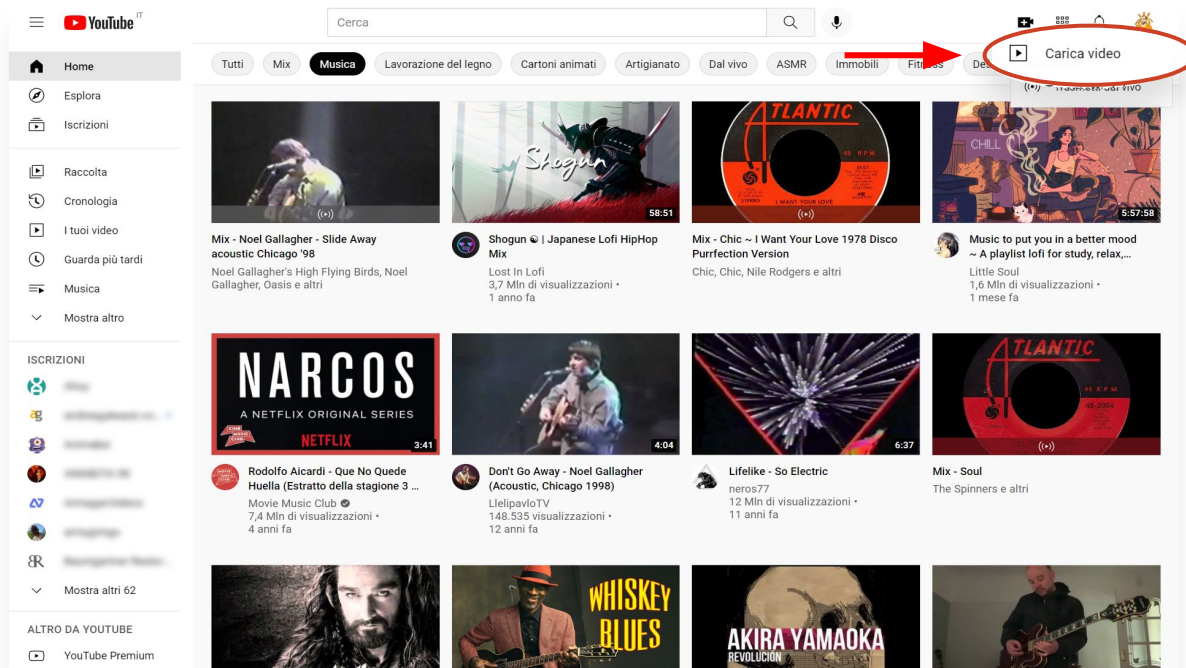

BELIKEYOU

Noklikšķiniet uz nolaižamās izvēlnes blakus pogai “Publicēt”, lai atlasītu, kas var skatīt videoklipu

BELIKEYOU

lestatiet savas ziņas auditoriju

BELIKEYOU

Pievienojiet nosaukumu, aprakstu un atrašanās vietu. Šo informāciju varat pievienot, izmantojot laukus zem faila. Šie lauki nav obligāti, taču tie var palīdzēt citiem lietotājiem atrast un saprast jūsu videoklipu.

BELIKEYOU

Noklikšķiniet uz "Publicēt" un gaidiet, līdz videoklips tiks augšupielādēts. Jūsu videoklipu varēs skatīt atlasītā auditorija. Visi videoklipi, kurus augšupielādējat pakalpojumā Facebook, tiek publicēti ziņu plūsmā

BELIKEYOU

Dodieties uz savu YouTube kontu, pēc tam pierakstieties un augšējā labajā stūrī noklikšķiniet uz video augšupielādes pogas

BELIKEYOU

Dodieties uz savu YouTube kontu, pēc tam pierakstieties un noklikšķiniet uz video augšupielādes pogas augšējā labajā stūrī

BELIKEYOU

Prova la nuova app YouTube Studio

Scarica l'app YouTube Studio per un'esperienza ottimizzata

SCARICA L'APP

CONTINUA SU STUDIO

Noklikšķiniet uz turpināt vietnē Youtube Studio

BELIKEYOU

Tagad noklikšķiniet uz pogas “**Atlasīt failus**” un izvēlieties videoklipu, kuru vēlaties augšupielādēt