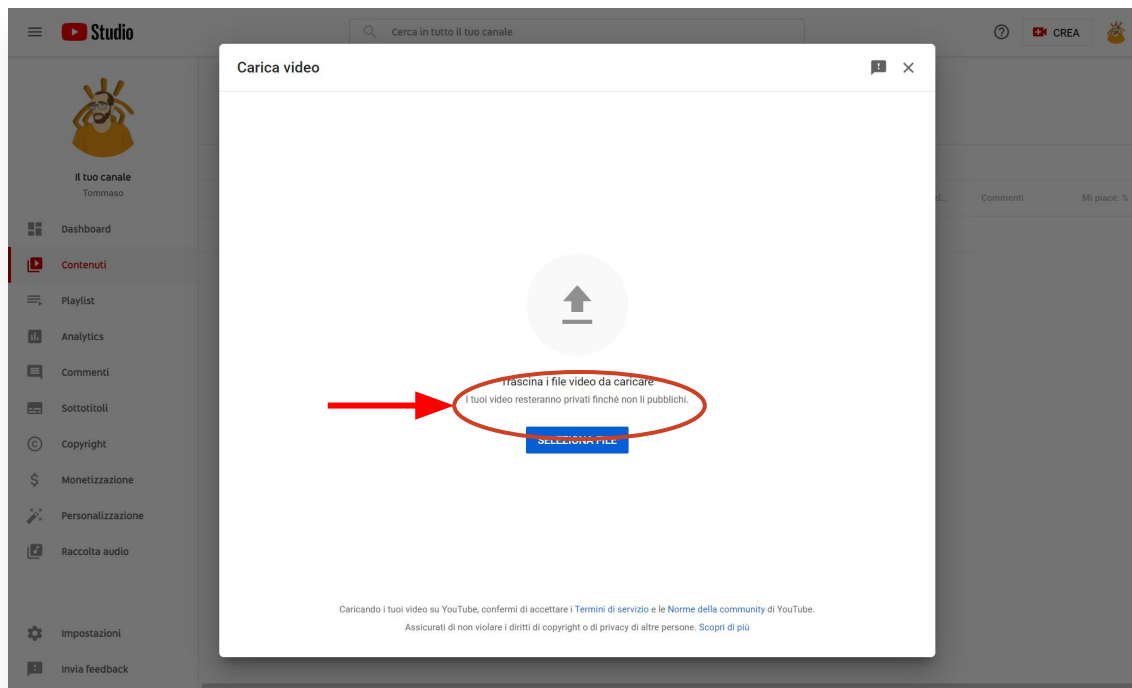

BELIKEYOU

Dodieties uz savu YouTube kontu, pēc tam pierakstieties un augšējā labajā stūrī noklikšķiniet uz video augšupielādes pogas

BELIKEYOU

Dodieties uz savu YouTube kontu, pēc tam pierakstieties un noklikšķiniet uz video augšupielādes pogas augšējā labajā stūrī

BELIKEYOU

Prova la nuova app YouTube Studio

Scarica l'app YouTube Studio per un'esperienza ottimizzata

SCARICA L'APP

CONTINUA SU STUDIO

Noklikšķiniet uz turpināt vietnē Youtube Studio

BELIKEYOU

Tagad noklikšķiniet uz pogas “**Atlasīt failus**” un izvēlieties videoklipu, kuru vēlaties augšupielādēt