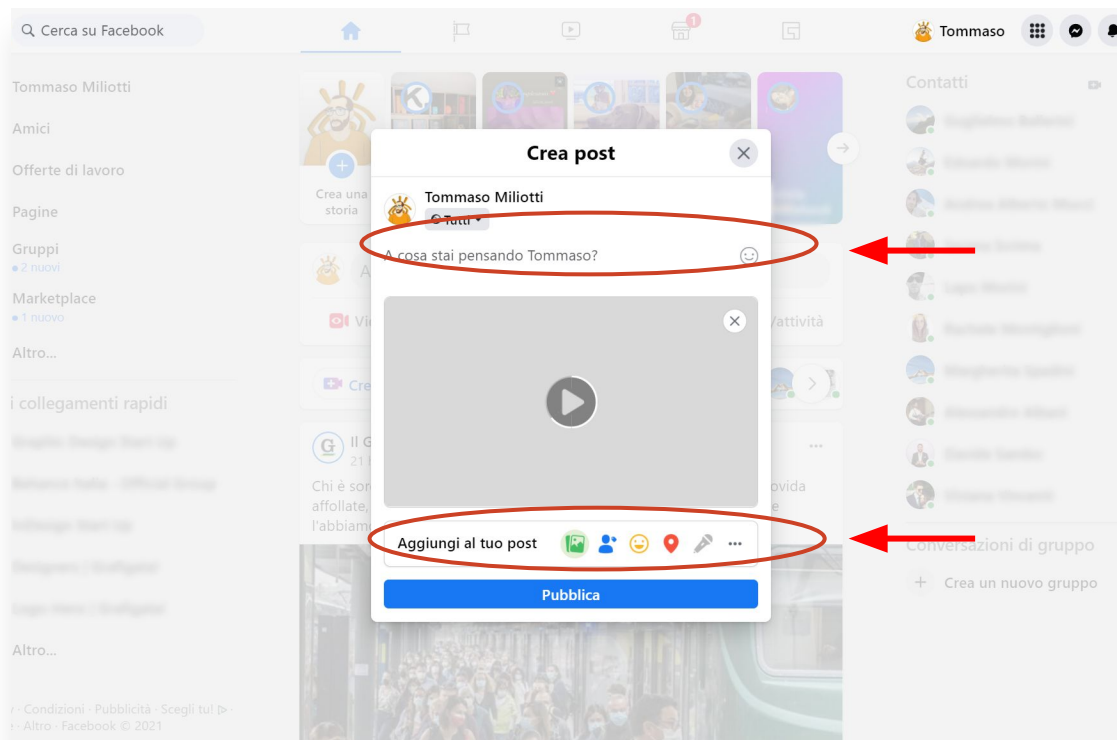

BELIKEYOU

Noklikšķiniet uz nolaižamās izvēlnes blakus pogai “Publicēt”, lai atlasītu, kas var skatīt videoklipu

BELIKEYOU

lestatiet savas ziņas auditoriju

BELIKEYOU

Pievienojiet nosaukumu, aprakstu un atrašanās vietu. Šo informāciju varat pievienot, izmantojot laukus zem faila. Šie lauki nav obligāti, taču tie var palīdzēt citiem lietotājiem atrast un saprast jūsu videoklipu.

BELIKEYOU

Noklikšķiniet uz "Publicēt" un gaidiet, līdz videoklips tiks augšupielādēts. Jūsu videoklipu varēs skatīt atlasītā auditorija. Visi videoklipi, kurus augšupielādējat pakalpojumā Facebook, tiek publicēti ziņu plūsmā

BELIKEYOU

Dodieties uz savu YouTube kontu, pēc tam pierakstieties un augšējā labajā stūrī noklikšķiniet uz video augšupielādes pogas

BELIKEYOU

Dodieties uz savu YouTube kontu, pēc tam pierakstieties un noklikšķiniet uz video augšupielādes pogas augšējā labajā stūrī