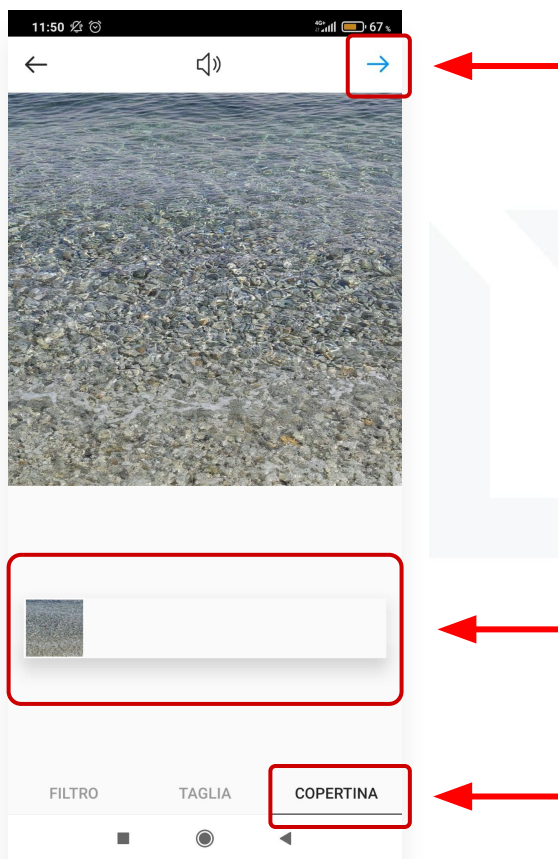

BELIKEYOU

Lietotnē Instagram pieskarieties plus zīmei ekrāna augšējā labajā stūrī.

BELIKEYOU

Tiks atvērts jauns logs, kurā būs redzami visi tālrunī saglabātie videoklipi un fotoattēli. Pieskarieties, lai atlasītu vajadzīgo.

BELIKEYOU

Jūs atradīsiet iespēju **atlasīt ietvaru** tajā pašā vietā, kur pievienojat filtru vai apgriežat videoklipu (ja kopīgojat videoklipu, vairs nav iespējams atgriezties un nomainīt ietvaru).

Ietvars ir sīktēls, kas tiks pievienots videoklipam jūsu Instagram profilā, un tas var būt jebkurš jūsu videoklipa kadrs. **Lai to mainītu**, pieskarieties "**ietvars (cover)**" un pēc tam bīdiet apkārt, lai atlasītu rāmi, kuru vēlaties izmantot. Kad esat pabeidzis, pieskarieties "**Tālāk**".