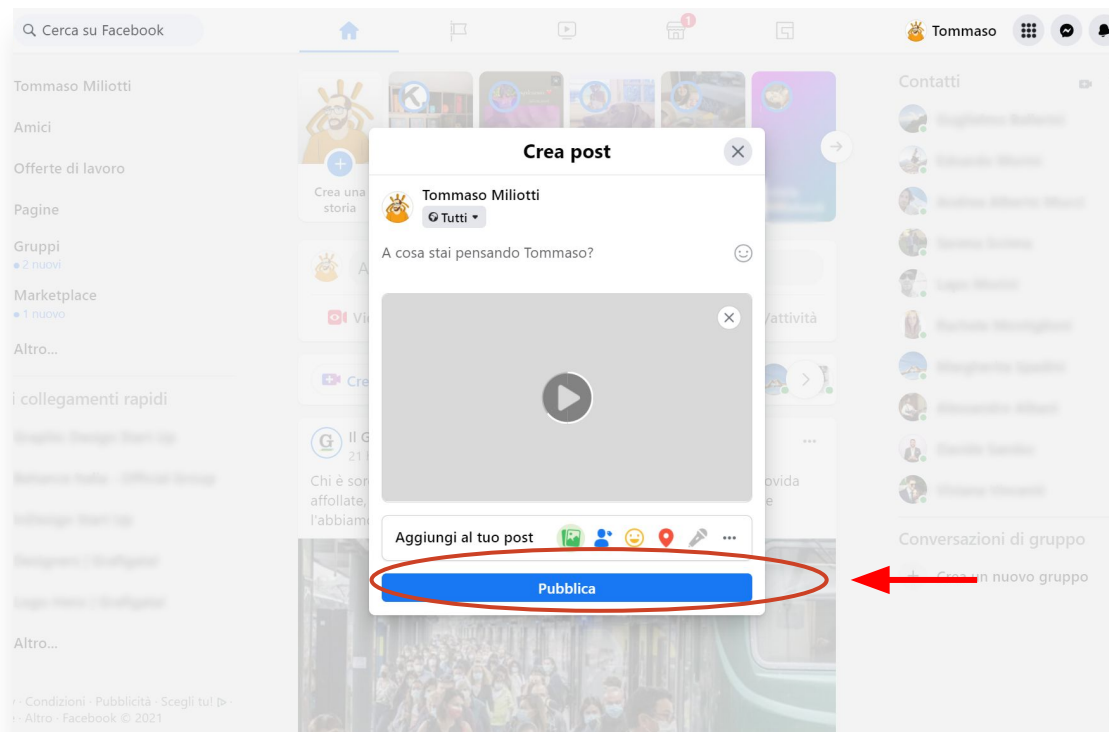

BELIKEYOU

Noklikšķiniet uz nolaižamās izvēlnes blakus pogai “Publicēt”, lai atlasītu, kas var skatīt videoklipu

BELIKEYOU

lestatiet savas ziņas auditoriju

BELIKEYOU

Pievienojiet nosaukumu, aprakstu un atrašanās vietu. Šo informāciju varat pievienot, izmantojot laukus zem faila. Šie lauki nav obligāti, taču tie var palīdzēt citiem lietotājiem atrast un saprast jūsu videoklipu.

BELIKEYOU

Noklikšķiniet uz "Publicēt" un gaidiet, līdz videoklips tiks augšupielādēts. Jūsu videoklipu varēs skatīt atlasītā auditorija. Visi videoklipi, kurus augšupielādējat pakalpojumā Facebook, tiek publicēti ziņu plūsmā

BELIKEYOU

Dodieties uz savu YouTube kontu, pēc tam pierakstieties un augšējā labajā stūrī noklikšķiniet uz video augšupielādes pogas

BELIKEYOU

Dodieties uz savu YouTube kontu, pēc tam pierakstieties un noklikšķiniet uz video augšupielādes pogas augšējā labajā stūrī