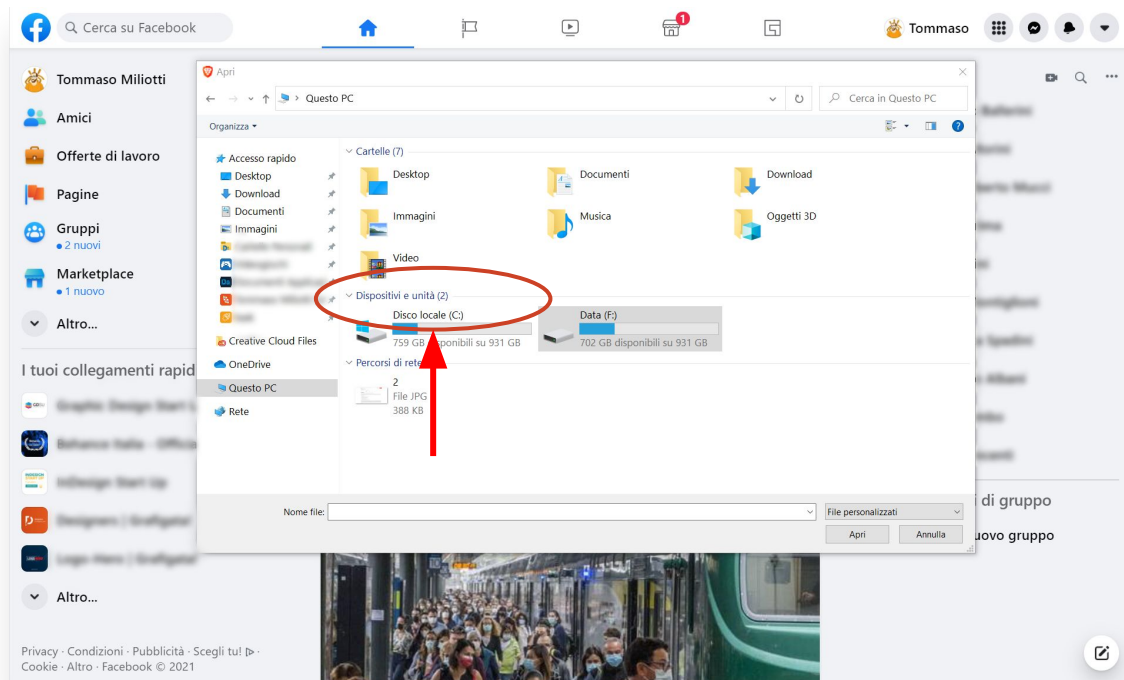

BELIKEYOU

Tiks atvērts failu pārlūks, un jūs varat atrast video failu, kuru vēlaties augšupielādēt no sava datora. Facebook pieņem praktiski visus video formātus, tostarp mp4, mov, mkv, avi un wmv.