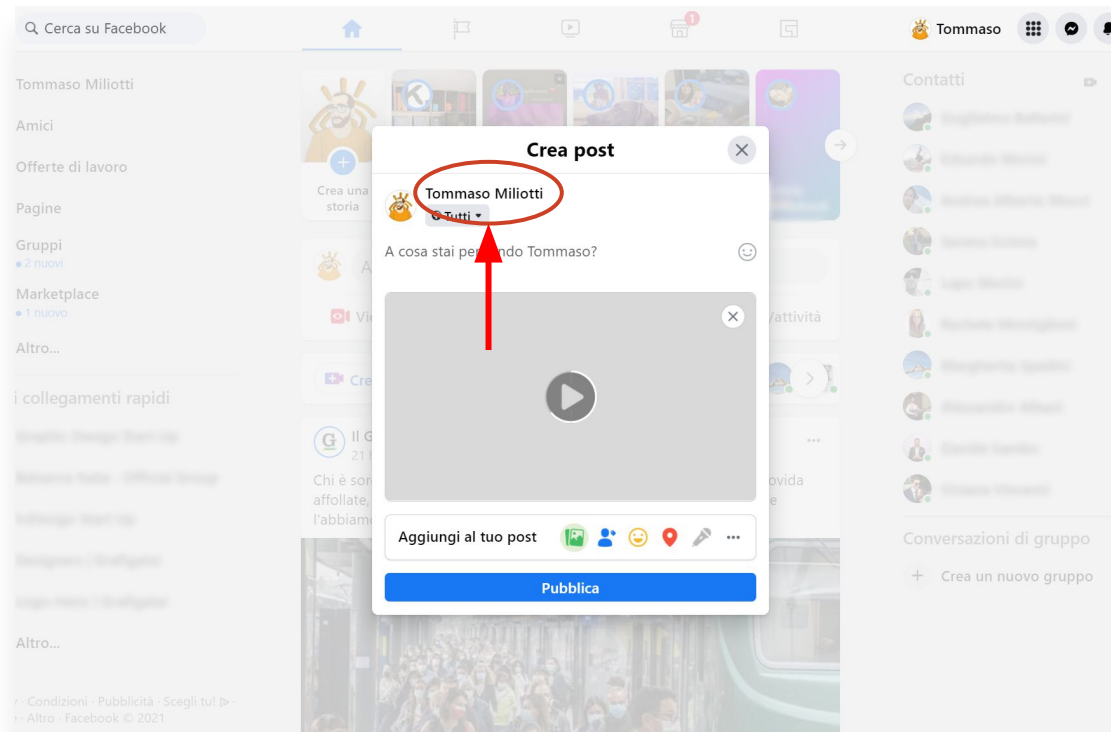

Atveriet pārlūkprogrammu un nokļūstiet Facebook mājaslapā. No šejienes noklikšķiniet uz fotoattēla/video

BELIKEYOU

Tiks atvērts failu pārlūks, un jūs varat atrast video failu, kuru vēlaties augšupielādēt no sava datora. Facebook pieņem praktiski visus video formātus, tostarp mp4, mov, mkv, avi un wmv.

BELIKEYOU

Noklikšķiniet uz nolaižamās izvēlnes blakus pogai “Publicēt”, lai atlasītu, kas var skatīt videoklipu

BELIKEYOU

lestatiet savas ziņas auditoriju

BELIKEYOU

Pievienojiet nosaukumu, aprakstu un atrašanās vietu. Šo informāciju varat pievienot, izmantojot laukus zem faila. Šie lauki nav obligāti, taču tie var palīdzēt citiem lietotājiem atrast un saprast jūsu videoklipu.