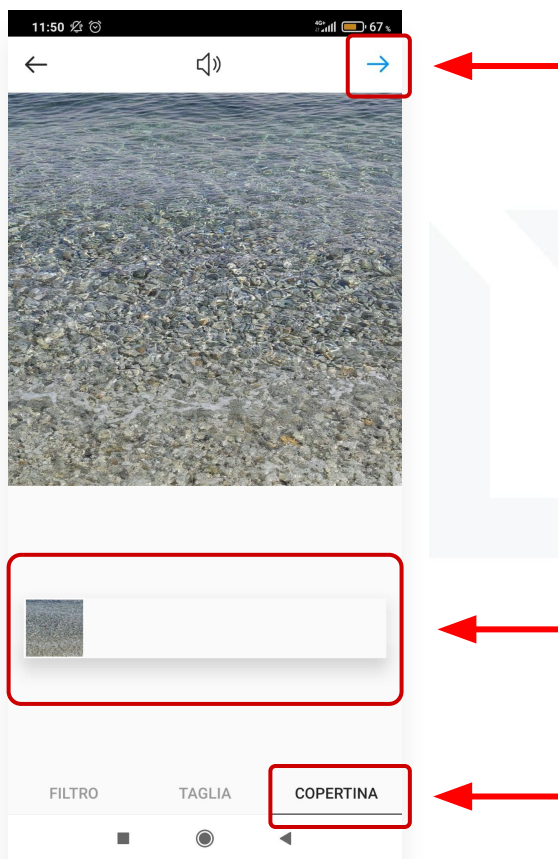

BELIKEYOU

Πατήστε **συν** πάνω δεξιά στην οθόνη
στην εφαρμογή Instagram.

BELIKEYOU

Αυτό θα ανοίξει ένα νέο παράθυρο που θα παρουσιάζει όλα τα βίντεο και τις φωτογραφίες που έχετε αποθηκεύσει στο τηλέφωνό σας. Επιλέξτε αυτή που θέλετε.

BELIKEYOU

Μόλις δημοσιευθεί το βίντεό σας μπορείτε να **κάνετε τροποποιήσεις** πριν το δημοσιεύσετε συμπεριλαμβανομένου του να **προσθέσετε φίλτρο**, όπως προσθέτετε φίλτρα στις φωτογραφίες σας στο Instagram.

Μπορείτε επίσης να κάνετε **σίγαση** στο βίντεο σας, αν θέλετε, πατώντας στο εικονίδιο του ήχου στην κορυφή της οθόνης ή να **περικόψετε** το βίντεό σας επιλέγοντας “Περικοπή” και τραβώντας τις άκρες περικόπτοντας την αρχή ή το τέλος του βίντεο.

BELIKEYOU

Θα βρείτε την επιλογή **επιλέξτε εξώφυλλο** στο ίδιο σημείο όπως το να προσθέσετε φίλτρο ή να περικόψετε το βίντεό σας (μόλις μοιραστείτε το βίντεο δεν μπορείτε να γυρίσετε πίσω και να αλλάξετε το εξώφυλλο).