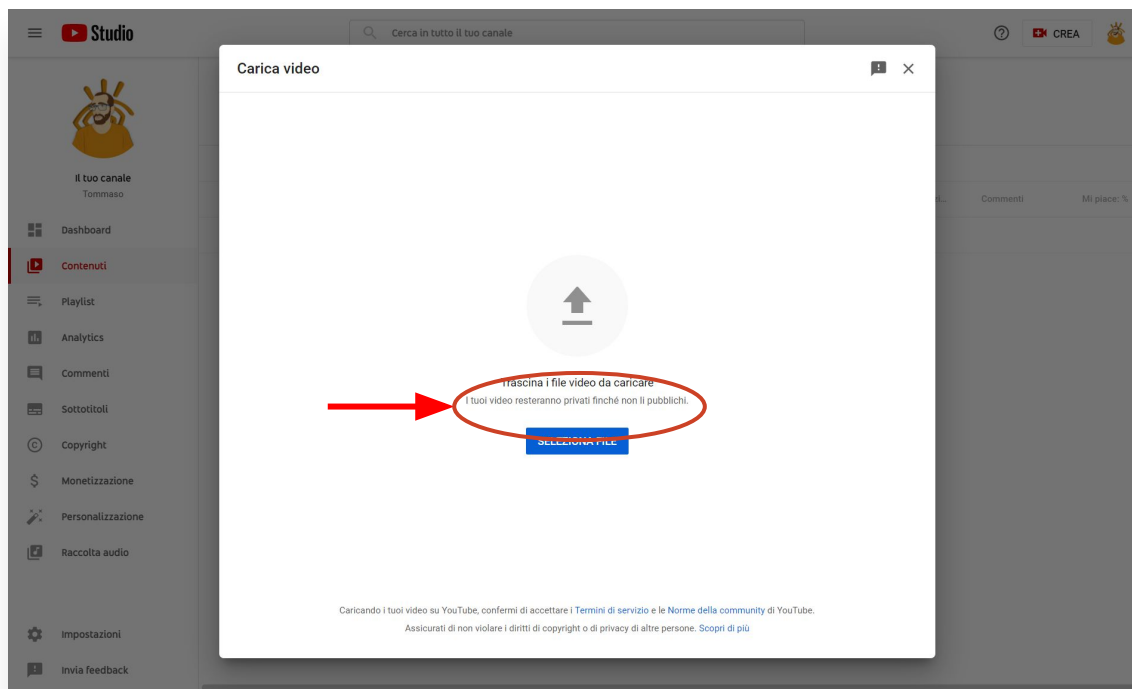

Πηγαίνετε στον λογαριασμό σας στο YouTube και μετά κάνετε είσοδο και κλικ στην επιλογή δημοσίευση βίντεο πάνω δεξιά

BELIKEYOU

Prova la nuova app YouTube Studio

Scarica l'app YouTube Studio per un'esperienza ottimizzata

SCARICA L'APP

CONTINUA SU STUDIO

Κάντε κλικ στο Συνέχεια στο Youtube Studio

BELIKEYOU

Τώρα κάντε κλικ στο **“Επιλέξτε Φακέλους”** και επιλέξτε το βίντεο που θέλετε να δημοσιεύσετε

BELIKEYOU

Θα ανοίξει ένας φυλλομετρητής φακέλων και μπορείτε να βρείτε τον φάκελο βίντεο που θέλετε να δημοσιεύσετε από τον υπολογιστή σας. Το Youtube δέχεται σχεδόν όλες τις κοινές μορφές βίντεο συμπεριλαμβανομένων των **mp4, mov, mkv, avi, and wmv.**