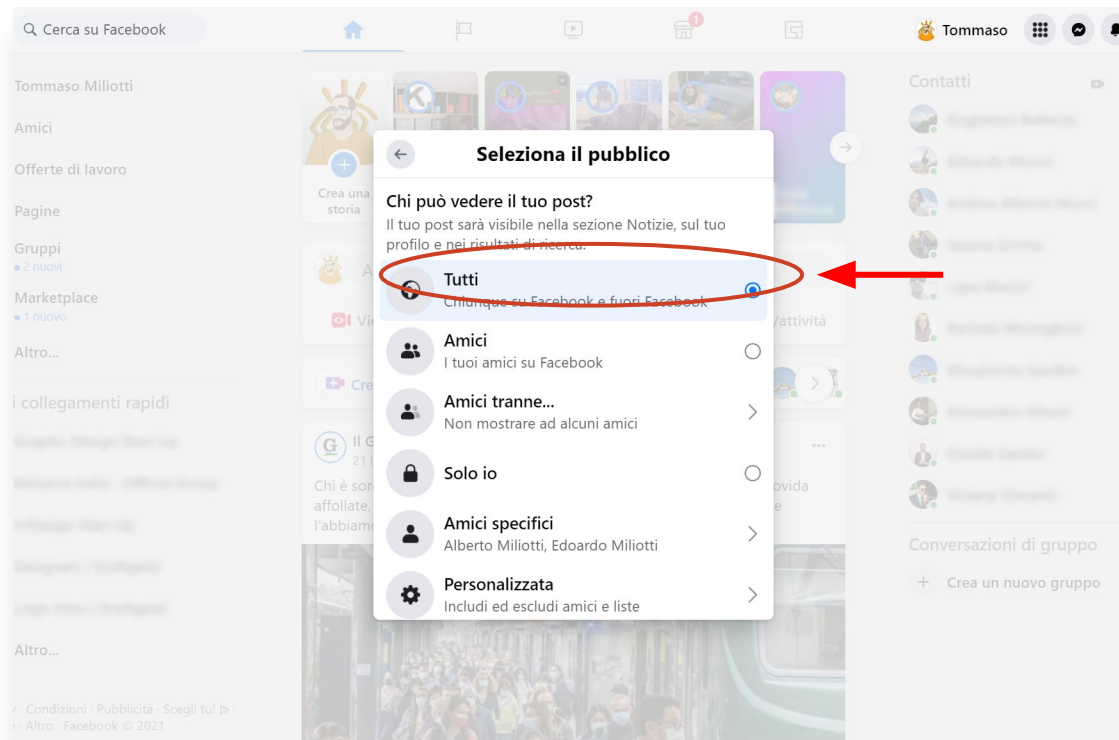

BELIKEYOU

Ένας φυλλομετρητής φακέλων θα ανοίξει και μπορείτε να βρείτε το βίντεο που θέλετε να ανεβάσετε από τον υπολογιστή σας. Το Facebook δέχεται σχεδόν όλες τις μορφές βίντεο συμπεριλαμβανομένων των mp4, mov, mkv, avi, and wmv.

BELIKEYOU

Κάντε κλικ στο κυλιόμενο μενού δίπλα στην επιλογή “Δημοσίευση” και επιλέξτε ποιός μπορεί να δει το βίντεο.

BELIKEYOU

Καθορίστε το κοινό για την δημοσίευσή σας.

BELIKEYOU

Προσθέστε τίτλο, περιγραφή και τοποθεσία. Μπορείτε να προσθέσετε πληροφορίες χρησιμοποιώντας τα πεδία κάτω από το φάκελο. Αυτά τα πεδία είναι προαιρετικά, αλλά μπορούν να βοηθήσουν άλλους χρήστες να βρουν και να κατανοήσουν το βίντεό σας.