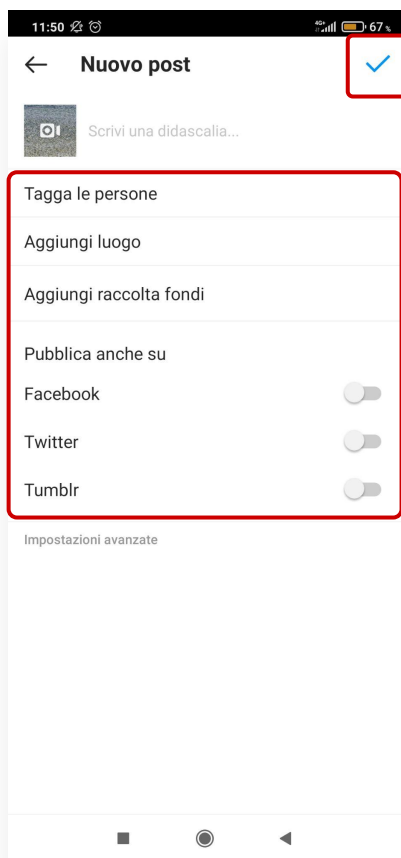

BELIKEYOU

Προσθέστε υπότιτλους, κάντε κοινοποίηση παρουσίας, προσθέστε τοποθεσία και είστε έτοιμοι.

Απλά χτυπήστε το εικονίδιο με το tik και το βίντεό σας θα προστεθεί στις ενημερώσεις του Instagram.