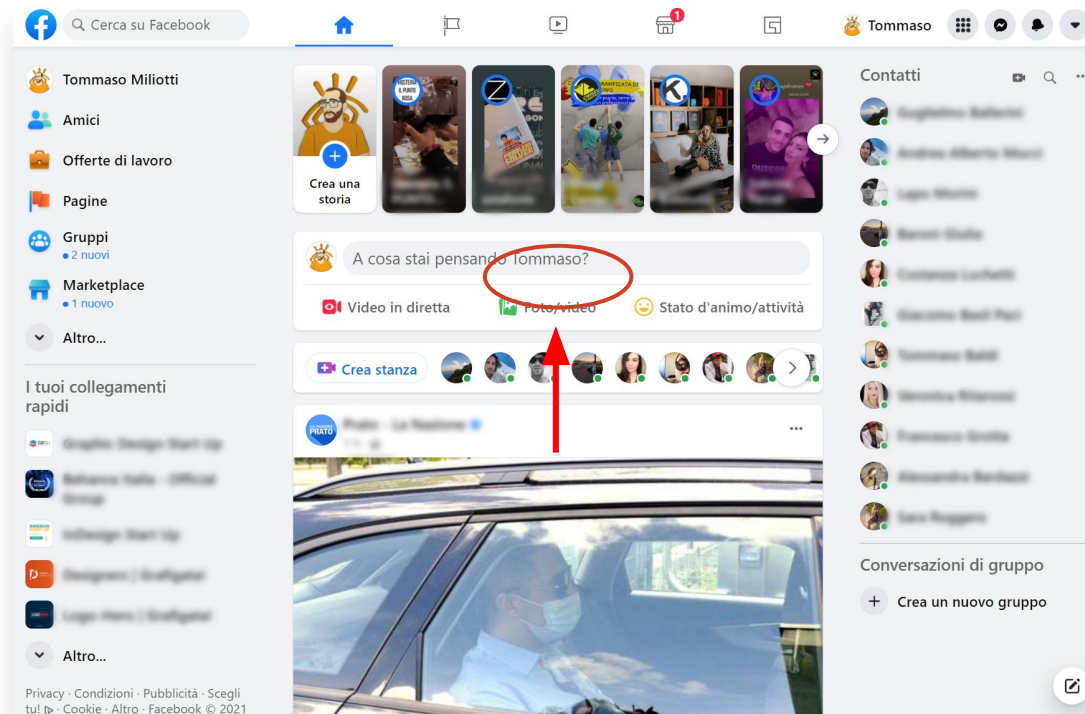

Fundacja
Jeden Uniwersytet

INTEGRA
Asociación Cultural

Κοινωνικά Δίκτυα

Facebook

Instagram

Youtube

BELIKEYOU

Ανοίξτε τον φυλλομετρητή στην Αρχική Σελίδα του Facebook. Από εκεί κάντε κλικ στο **φωτογραφίες/βίντεο**

BELIKEYOU

Κάντε κλικ στο κυλιόμενο μενού δίπλα στην επιλογή “Δημοσίευση” και επιλέξτε ποιός μπορεί να δει το βίντεο.

BELIKEYOU

Καθορίστε το κοινό για την δημοσίευσή σας.

BELIKEYOU

Προσθέστε τίτλο, περιγραφή και τοποθεσία. Μπορείτε να προσθέσετε πληροφορίες χρησιμοποιώντας τα πεδία κάτω από το φάκελο. Αυτά τα πεδία είναι προαιρετικά, αλλά μπορούν να βοηθήσουν άλλους χρήστες να βρουν και να κατανοήσουν το βίντεό σας.