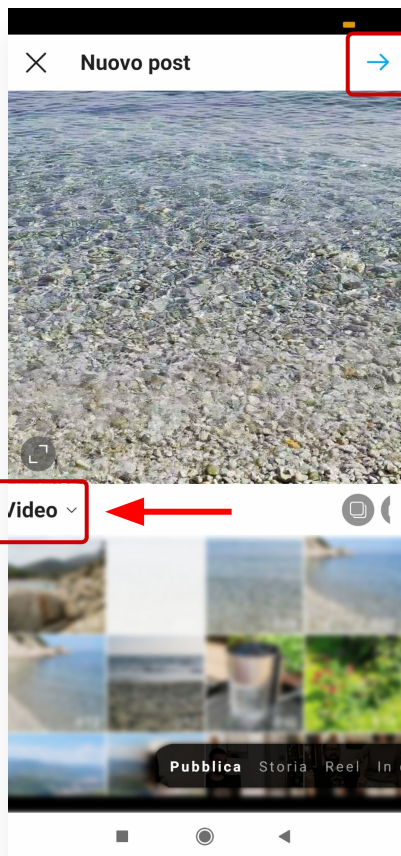

↑ HD ✓ Controlli completati. Nessun problema trovato.

INDIETRO **SALVA**

Περιηγηθείτε στην μπάρα ορατότητας και επιλέξτε την ορατότητα όπως θέλετε. Για καλύτερη απόδοση του βίντεό σας, συστήνουμε να δημοσιεύσετε αρχικά το βίντεο σε ιδιωτική μορφή, να το ελέγξετε προσεκτικά και μετά να το δημοσιεύσετε στο κοινό.

BELIKEYOU

Πατήστε **συν** πάνω δεξιά στην οθόνη
στην εφαρμογή Instagram.

BELIKEYOU

Αυτό θα ανοίξει ένα νέο παράθυρο που θα παρουσιάζει όλα τα βίντεο και τις φωτογραφίες που έχετε αποθηκεύσει στο τηλέφωνό σας. Επιλέξτε αυτή που θέλετε.