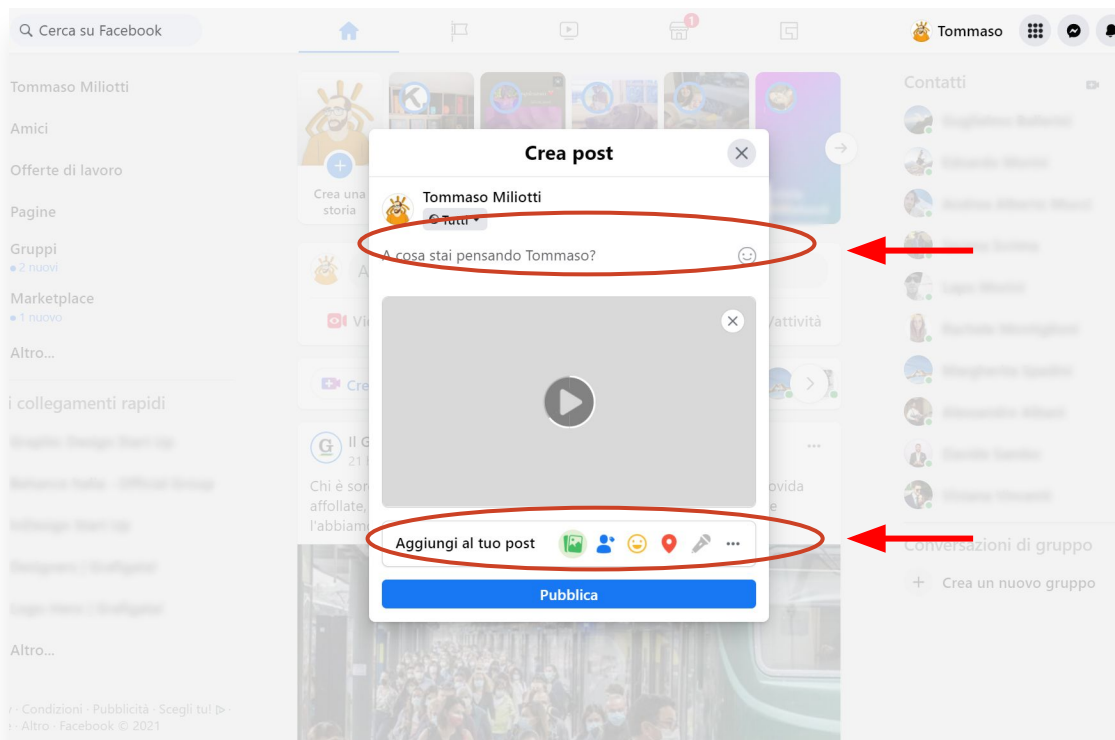

BELIKEYOU

Κάντε κλικ στο κυλιόμενο μενού δίπλα στην επιλογή “Δημοσίευση” και επιλέξτε ποιός μπορεί να δει το βίντεο.

BELIKEYOU

Καθορίστε το κοινό για την δημοσίευσή σας.

BELIKEYOU

Προσθέστε τίτλο, περιγραφή και τοποθεσία. Μπορείτε να προσθέσετε πληροφορίες χρησιμοποιώντας τα πεδία κάτω από το φάκελο. Αυτά τα πεδία είναι προαιρετικά, αλλά μπορούν να βοηθήσουν άλλους χρήστες να βρουν και να κατανοήσουν το βίντεό σας.

BELIKEYOU

Κάντε κλικ στην “Δημοσίευση” και περιμένετε μέχρι να ανέβει το βίντεό σας. Το βίντεό σας μπορεί να το δει το κοινό που έχετε επιλέξει. Όλα τα βίντεο που δημοσιεύετε στο Facebook δημοσιεύονται στο News Feed

Πηγαίνετε στον λογαριασμό σας στο YouTube, μετά κάνετε είσοδο και κλικ στην επιλογή δημοσίευση βίντεο επάνω δεξιά

BELIKEYOU

The image shows a screenshot of the YouTube homepage. At the top, there is a search bar with the text 'Cerca' and a microphone icon. Below the search bar, there are navigation tabs: 'Tutti', 'Mix', 'Musica', 'Lavorazione del legno', 'Cartoni animati', 'Artigianato', 'Dal vivo', 'ASMR', 'Immobili', 'Fitness', and 'De'. The 'Musica' tab is selected. In the top right corner, there is a 'Carica video' button, which is circled in red and has a red arrow pointing to it. Below the navigation tabs, there are several video thumbnails. The first row includes: 'Mix - Noel Gallagher - Slide Away acoustic Chicago '98', 'Shogun | Japanese Lofi HipHop Mix', 'Mix - Chic - I Want Your Love 1978 Disco Purfection Version', and 'Music to put you in a better mood ~ A playlist lofi for study, relax...'. The second row includes: 'NARCOS A NETFLIX ORIGINAL SERIES', 'Rodolfo Alicardi - Que No Quede Huella (Estratto della stagione 3 ...)', 'Don't Go Away - Noel Gallagher (Acoustic, Chicago 1998)', 'Lifelike - So Electric', and 'Mix - Soul The Spinners e altri'. The third row includes: a portrait of a man, 'WHISKEY BLUES', 'AKIRA YAMAOKA REVOLUCION', and a man playing a guitar.