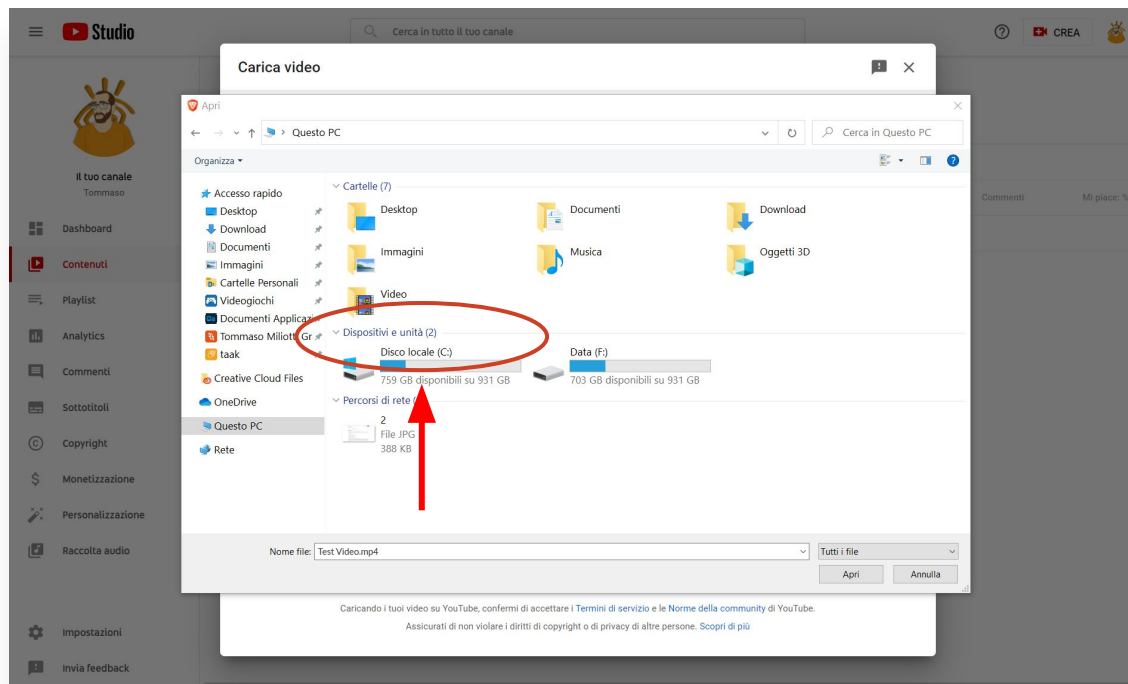

Πηγαίνετε στον λογαριασμό σας στο YouTube και μετά κάνετε είσοδο και κλικ στην επιλογή δημοσίευση βίντεο πάνω δεξιά

BELIKEYOU

Prova la nuova app YouTube Studio

Scarica l'app YouTube Studio per un'esperienza ottimizzata

SCARICA L'APP

CONTINUA SU STUDIO

Κάντε κλικ στο Συνέχεια στο Youtube Studio

BELIKEYOU

Τώρα κάντε κλικ στο **“Επιλέξτε Φακέλους”** και επιλέξτε το βίντεο που θέλετε να δημοσιεύσετε

BELIKEYOU

Θα ανοίξει ένας φυλλομετρητής φακέλων και μπορείτε να βρείτε τον φάκελο βίντεο που θέλετε να δημοσιεύσετε από τον υπολογιστή σας. Το Youtube δέχεται σχεδόν όλες τις κοινές μορφές βίντεο συμπεριλαμβανομένων των **mp4, mov, mkv, avi, and wmv.**

Seleziona o carica una foto che mostra i contenuti del video. Una miniatura efficace si distingue e attira l'attenzione degli spettatori. Scopri di più

Carica miniatura

Playlist

Controlli completati. Nessun problema trovato.