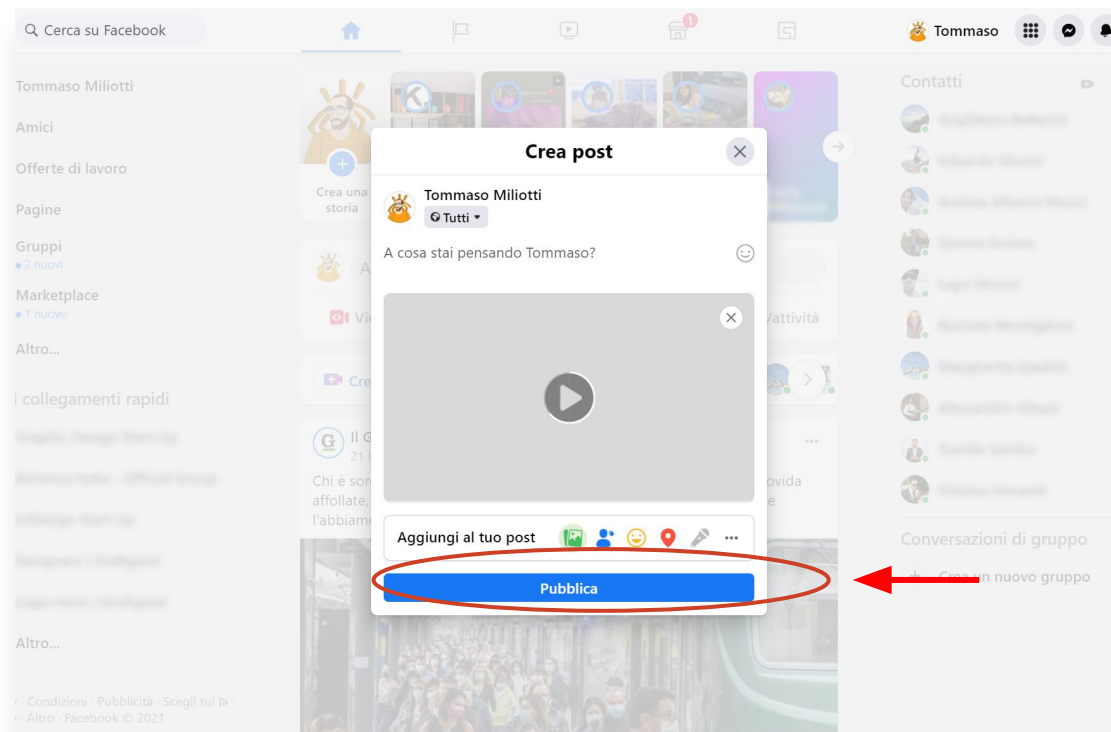

BELIKEYOU

Κάντε κλικ στο κυλιόμενο μενού δίπλα στην επιλογή “Δημοσίευση” και επιλέξτε ποιός μπορεί να δει το βίντεο.

BELIKEYOU

Καθορίστε το κοινό για την δημοσίευσή σας.

BELIKEYOU

Προσθέστε τίτλο, περιγραφή και τοποθεσία. Μπορείτε να προσθέσετε πληροφορίες χρησιμοποιώντας τα πεδία κάτω από το φάκελο. Αυτά τα πεδία είναι προαιρετικά, αλλά μπορούν να βοηθήσουν άλλους χρήστες να βρουν και να κατανοήσουν το βίντεό σας.

BELIKEYOU

Κάντε κλικ στην “Δημοσίευση” και περιμένετε μέχρι να ανέβει το βίντεό σας. Το βίντεό σας μπορεί να το δει το κοινό που έχετε επιλέξει. Όλα τα βίντεο που δημοσιεύετε στο Facebook δημοσιεύονται στο News Feed